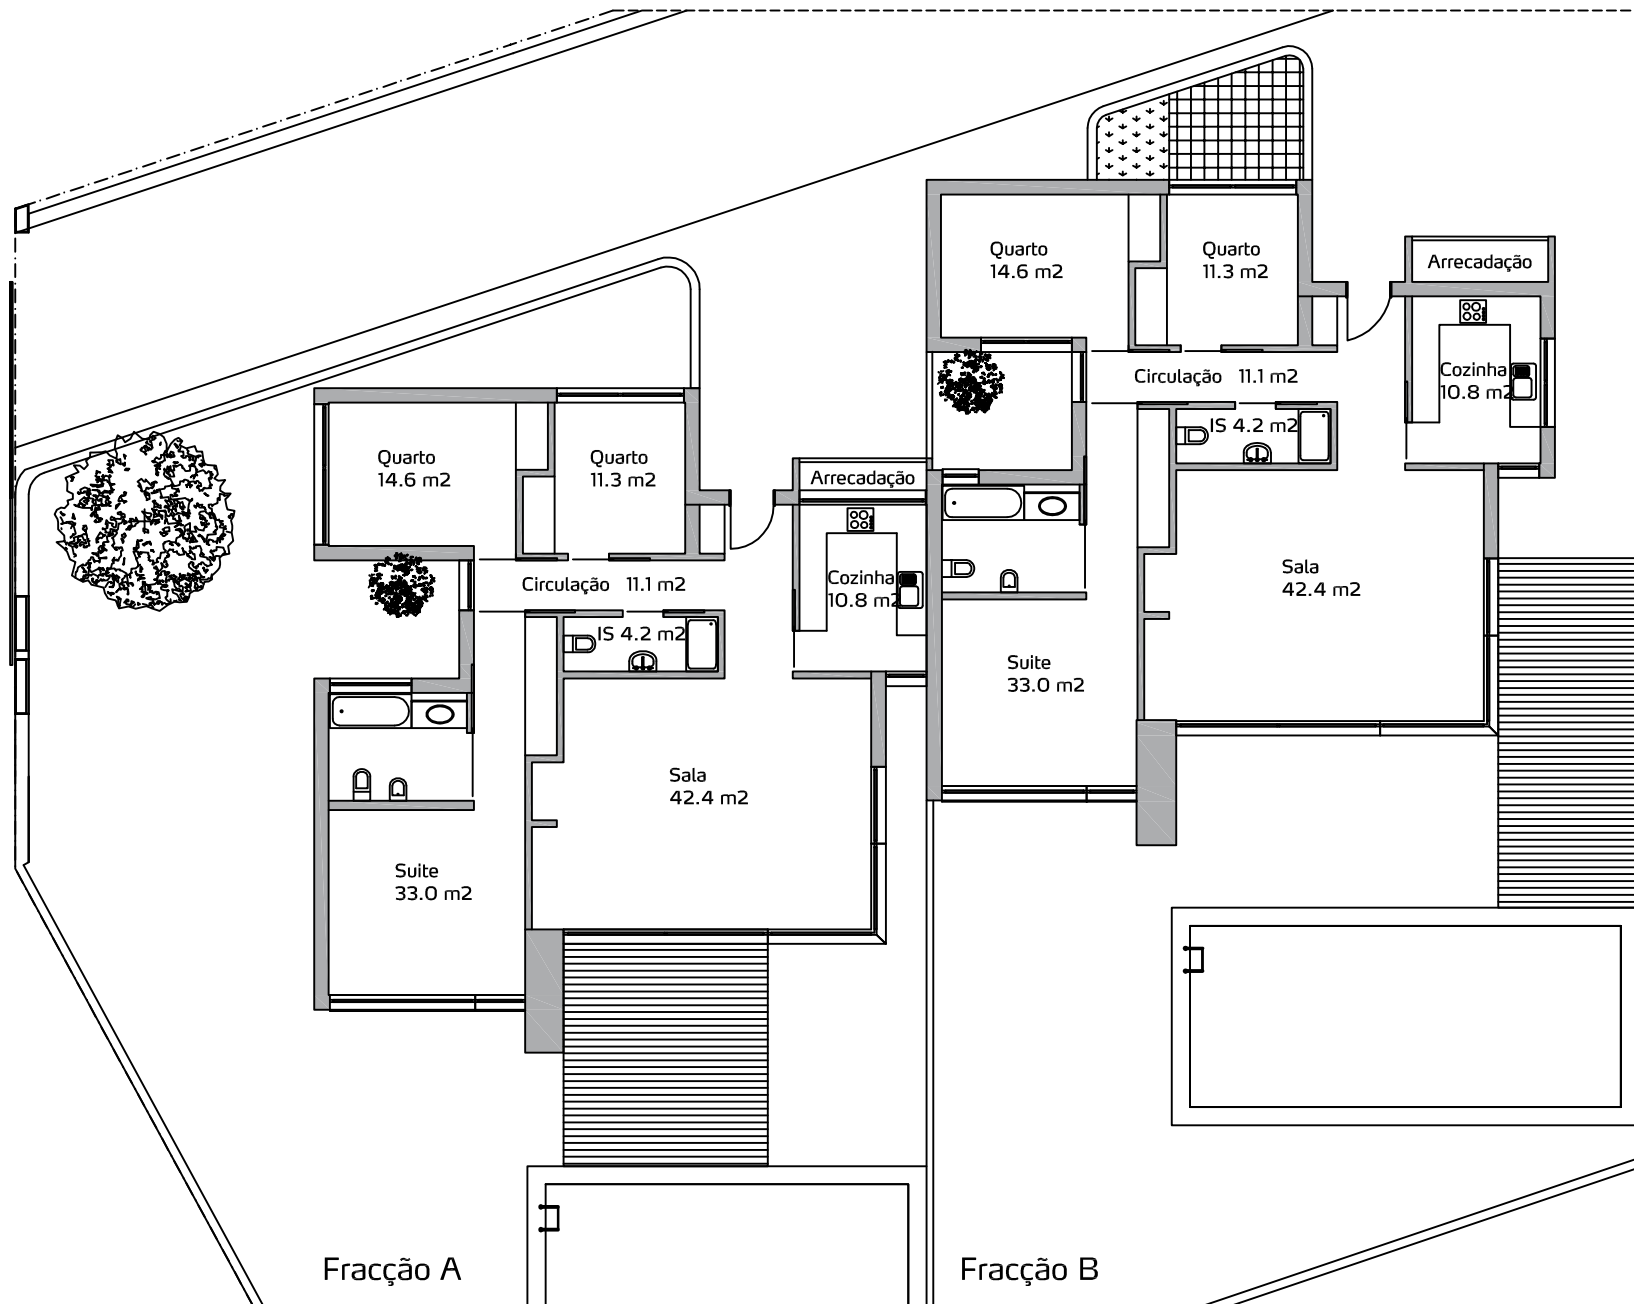

CONDOMÍNIO VILLA NATURA					
FRACÇÕES	Fracção A	Fracção B	Fracção C	Fracção D	Fracção E
TIPOLOGIA DA FRACÇÃO	T3	T3	T3	T3	T3
Nº DE PISOS	1	1	2	2	2
ÁREA BRUTA CONSTRUÇÃO	153.1 m ²	154.1 m ²	169.5 m ²	169.2 m ²	169.7 m ²
DIMENSÕES DA PISCINA	32 m ²	32 m ²	32 m ²	32 m ²	32 m ²
ÁREA DE LOGRADOURO	327.3 m ²	282.1 m ²	309.4 m ²	254.2 m ²	377.9 m ²

Condomínio Villa Natura - Fracções A e B

Fracções A e B

Condomínio Villa Natura - Fracções C, D e E

Piso 0

Piso 1