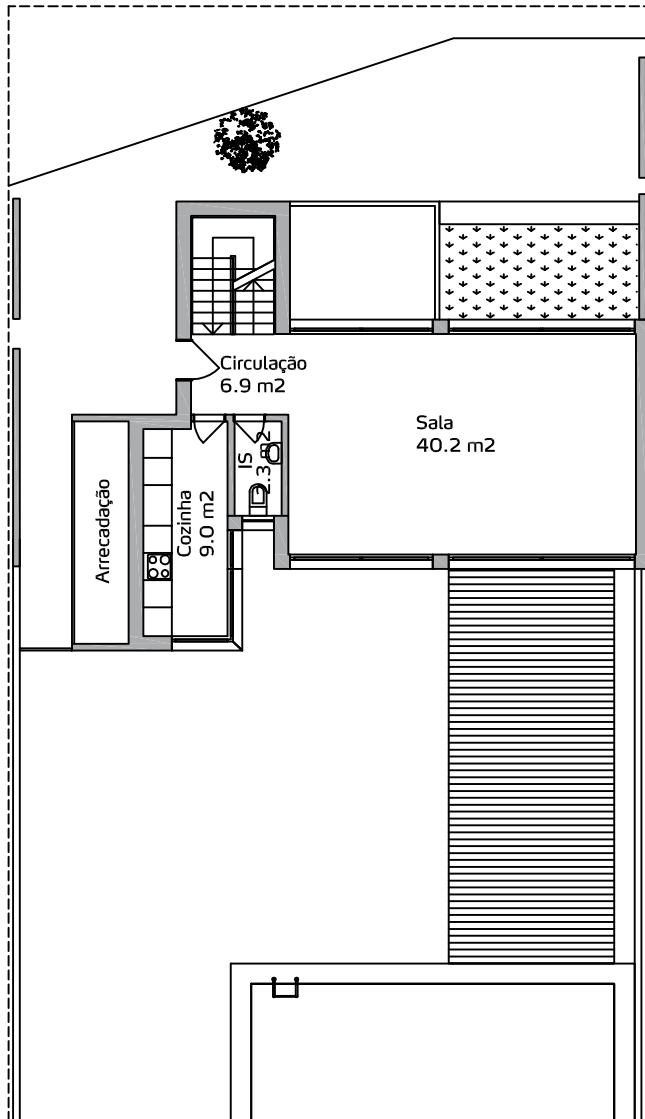

CONDOMÍNIO VILLA NATURA					
FRACÇÕES	Fracção A	Fracção B	Fracção C	Fracção D	Fracção E
TIPOLOGIA DA FRACÇÃO	T3	T3	T3	T3	T3
Nº DE PISOS	1	1	2	2	2
ÁREA BRUTA CONSTRUÇÃO	153.1 m ²	154.1 m ²	169.5 m ²	169.2 m ²	169.7 m ²
DIMENSÕES DA PISCINA	32 m ²	32 m ²	32 m ²	32 m ²	32 m ²
ÁREA DE LOGRADOURO	327.3 m ²	282.1 m ²	309.4 m ²	254.2 m ²	377.9 m ²

Condomínio Villa Natura - Fracções A e B

Fracções A e B

Condomínio Villa Natura - Fracções C, D e E

Piso 0

Piso 1